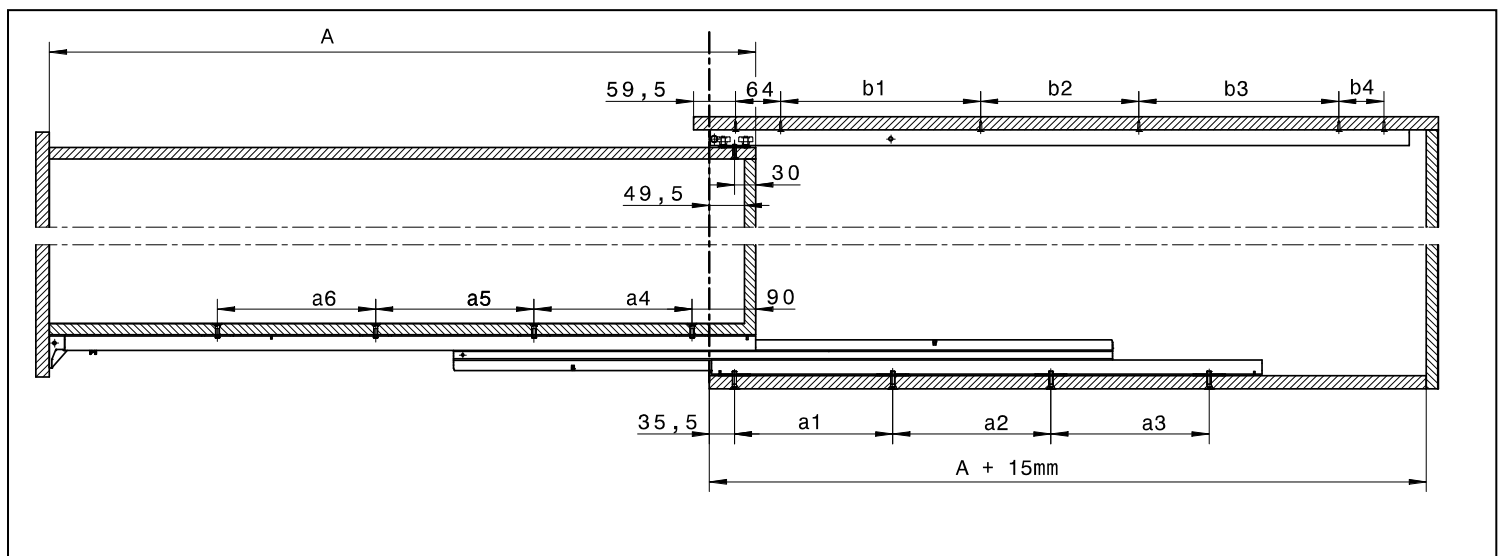

1									2					
A (mm)	Gesamtlaufweg Max. travel (mm)	(mm)						Bestell.-Nr. Article number	A (mm)	(mm)				Bestell.-Nr. Article number
		a1	a2	a3	a4	a5	a6			b1	b2	b3	b4	
400	334	160	160	-	224	-	-	913274000	400	95	95	64	-	0047498
450	384	128	128	128	256	-	-	913275200	450	120	120	64	-	0047499
500	434	128	128	128	160	160	-	913275400	500	145	145	64	-	0047500
550	484	160	160	128	160	160	-	913275500	550	170	170	64	-	0047501
600	534	160	160	128	192	192	-	913275600	600	195	195	64	-	0047502
650	584	192	192	192	192	192	-	913275900	650	108	224	108	64	0047503
700	634	192	192	192	224	224	-	913276000	700	133	224	133	64	0047504
750	684	192	192	192	160	160	160	913276100	750	158	224	148	64	0047505
800	734	192	224	192	160	192	160	913276200	800	183	224	183	64	0047506
850	784	224	224	224	192	192	192	913276300	850	208	224	208	64	0047507
900	834	224	256	224	192	192	192	913276400	900	233	224	233	64	0047508
950	884	224	224	224	224	224	224	913276500	950	258	224	258	64	0047509
1000	934	224	224	224	224	224	224	913276600	1000	283	224	283	64	0047510

3	Bestell.-Nr. Article number
	0047511

1

Senkkopfschraube  
Counter sunk  
M6x25

2

3

Senkkopfschraube  
Counter sunk  
M6x20