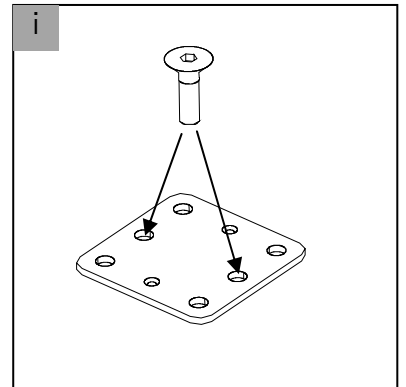

1									2					
A (mm)	Gesamtlaufweg Max. travel (mm)	(mm)						Bestell.-Nr. Article number	A (mm)	(mm)				Bestell.-Nr. Article number
		a1	a2	a3	a4	a5	a6			b1	b2	b3	b4	
400	334	160	160	-	224	-	-	913274000	400	95	95	64	-	0047498
450	384	128	128	128	256	-	-	913275200	450	120	120	64	-	0047499
500	434	128	128	128	160	160	-	913275400	500	145	145	64	-	0047500
550	484	160	160	128	160	160	-	913275500	550	170	170	64	-	0047501
600	534	160	160	128	192	192	-	913275600	600	195	195	64	-	0047502
650	584	192	192	192	192	192	-	913275900	650	108	224	108	64	0047503
700	634	192	192	192	224	224	-	913276000	700	133	224	133	64	0047504
750	684	192	192	192	160	160	160	913276100	750	158	224	148	64	0047505
800	734	192	224	192	160	192	160	913276200	800	183	224	183	64	0047506
850	784	224	224	224	192	192	192	913276300	850	208	224	208	64	0047507
900	834	224	256	224	192	192	192	913276400	900	233	224	233	64	0047508
950	884	224	224	224	224	224	224	913276500	950	258	224	258	64	0047509
1000	934	224	224	224	224	224	224	913276600	1000	283	224	283	64	0047510

3	Bestell.-Nr. Article number
	0047511

1

Senkkopfschraube  
Counter sunk  
M6x25

2

3

Senkkopfschraube  
Counter sunk  
M6x20