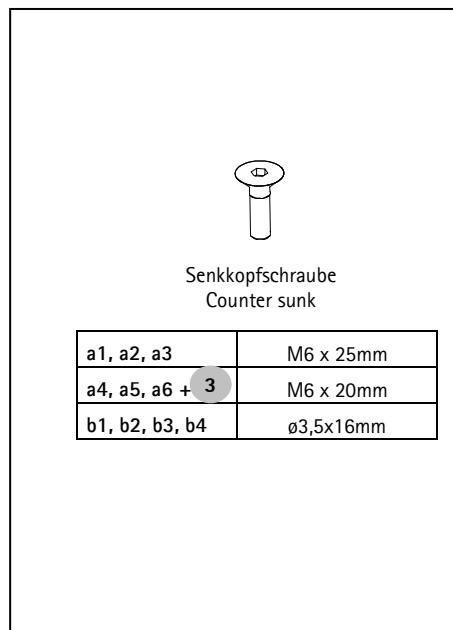

1									2					
A (mm)	Gesamtlaufweg Max. travel (mm)	(mm)						Bestell.-Nr. Article number	A (mm)	(mm)				Bestell.-Nr. Article number
		a1	a2	a3	a4	a5	a6			b1	b2	b3	b4	
400	334	160	160	-	224	-	-	913274000	400	95	95	64	-	0047498
450	384	128	128	128	256	-	-	913275200	450	120	120	64	-	0047499
500	434	128	128	128	160	160	-	913275400	500	145	145	64	-	0047500
550	484	160	160	128	160	160	-	913275500	550	170	170	64	-	0047501
600	534	160	160	128	192	192	-	913275600	600	195	195	64	-	0047502
650	584	192	192	192	192	192	-	913275900	650	108	224	108	64	0047503
700	634	192	192	192	224	224	-	913276000	700	133	224	133	64	0047504
750	684	192	192	192	160	160	160	913276100	750	158	224	148	64	0047505
800	734	192	224	192	160	192	160	913276200	800	183	224	183	64	0047506
850	784	224	224	224	192	192	192	913276300	850	208	224	208	64	0047507
900	834	224	256	224	192	192	192	913276400	900	233	224	233	64	0047508
950	884	224	224	224	224	224	224	913276500	950	258	224	258	64	0047509
1000	934	224	224	224	224	224	224	913276600	1000	283	224	283	64	0047510

3	Bestell.-Nr. Article number
	0047511

1

Senkkopfschraube  
Counter sunk  
M6x25

2

3

Senkkopfschraube  
Counter sunk  
M6x20