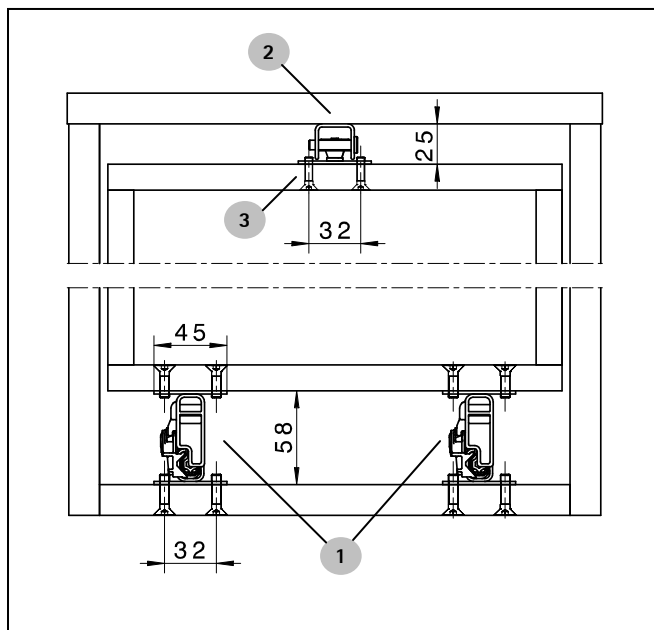

1									2					
A (mm)	Gesamtlaufweg Max. travel (mm)	(mm)						Bestell.-Nr. Article number	A (mm)	(mm)				Bestell.-Nr. Article number
		a1	a2	a3	a4	a5	a6			b1	b2	b3	b4	
400	334	160	160	-	224	-	-	913274000	400	95	95	64	-	0047498
450	384	128	128	128	256	-	-	913275200	450	120	120	64	-	0047499
500	434	128	128	128	160	160	-	913275400	500	145	145	64	-	0047500
550	484	160	160	128	160	160	-	913275500	550	170	170	64	-	0047501
600	534	160	160	128	192	192	-	913275600	600	195	195	64	-	0047502
650	584	192	192	192	192	192	-	913275900	650	108	224	108	64	0047503
700	634	192	192	192	224	224	-	913276000	700	133	224	133	64	0047504
750	684	192	192	192	160	160	160	913276100	750	158	224	148	64	0047505
800	734	192	224	192	160	192	160	913276200	800	183	224	183	64	0047506
850	784	224	224	224	192	192	192	913276300	850	208	224	208	64	0047507
900	834	224	256	224	192	192	192	913276400	900	233	224	233	64	0047508
950	884	224	224	224	224	224	224	913276500	950	258	224	258	64	0047509
1000	934	224	224	224	224	224	224	913276600	1000	283	224	283	64	0047510

3	Bestell.-Nr. Article number
	0047511

1

Senkkopfschraube  
Counter sunk  
M6x25

2

3

Senkkopfschraube  
Counter sunk  
M6x20